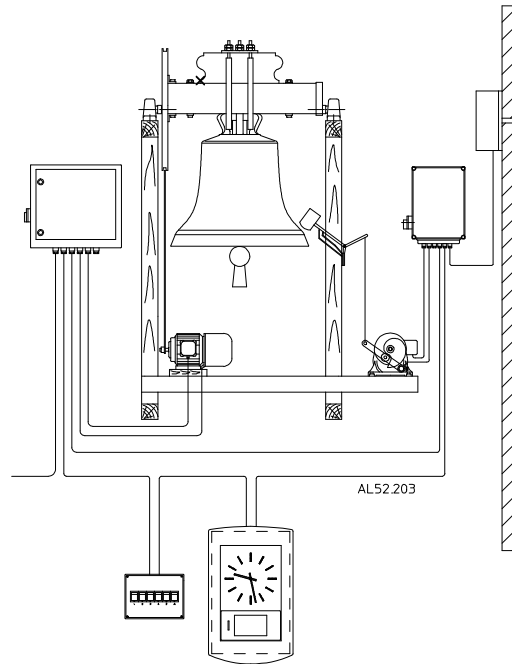

Liedanzeige

Philipp Hörz GmbH
Am Priel 1
89297 Biberach (BY)

Tel.: 07300/92289-0
Fax.: 07300/92289-50
E-Mail: info@philipp-hoerz.de
Internet: www.philipp-hoerz.de